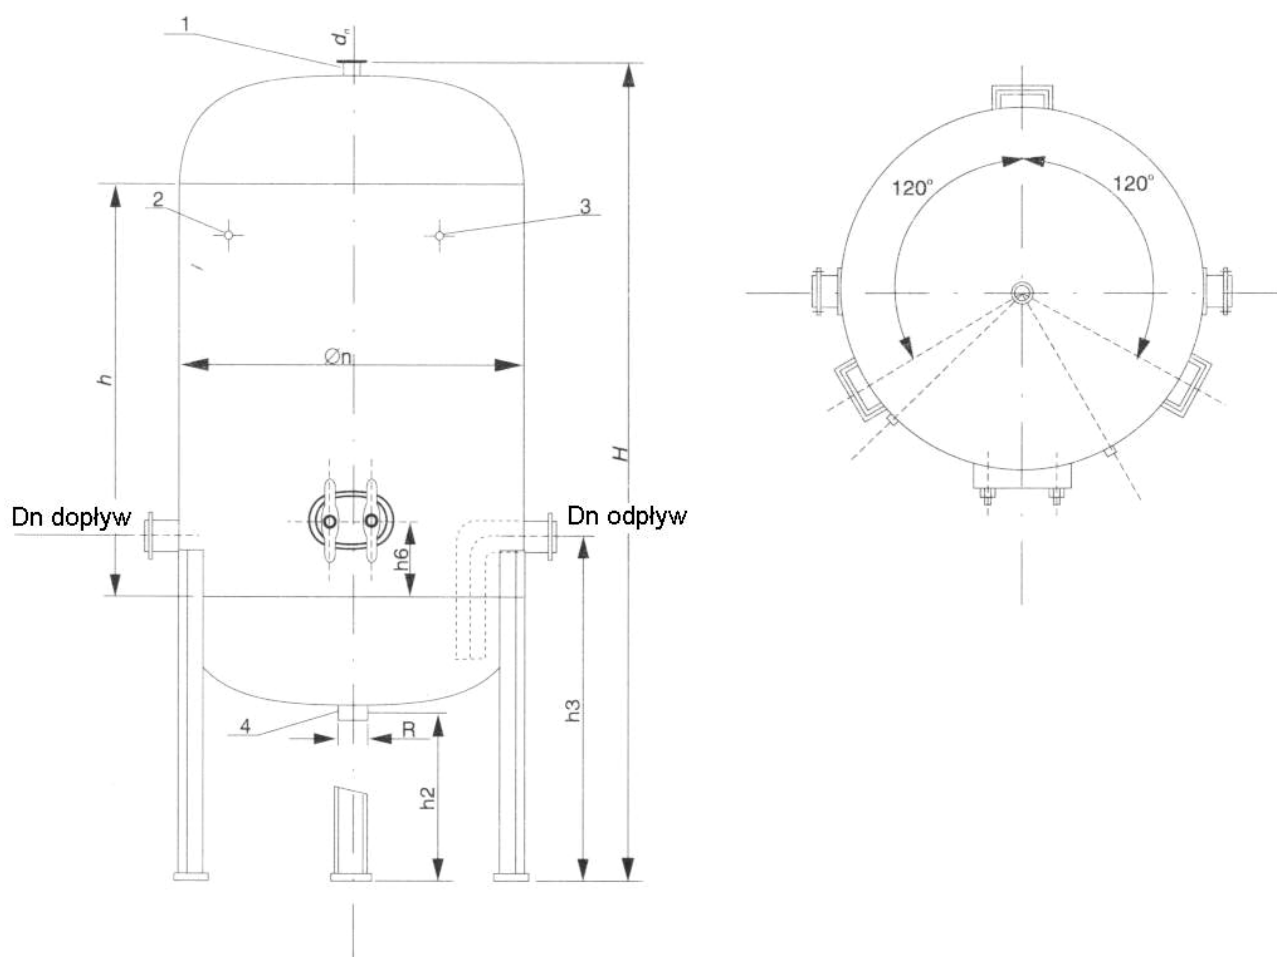

PRODWODROL - SULECHÓW Sp. z o.o.

66-100 Sulechów , ul. Przyłączna 6a , tel. +48 695-199-065 ,
www.prodwodrol.com.pl , e-mail: biuro@prodwodrol.com.pl

ZBIORNIK SPRĘŻONEGO POWIETRZA

OPIS KRÓĆCÓW:

- 1 - króciec zaworu bezpieczeństwa
- 2 - króciec przekąznika ciśnienia R ½"
- 3 - króciec manometru R ½"
- 4 - króciec spustowy

Przedmiotem działania spółki jest:

- Produkcja zbiorników ciśnieniowych i beciśnieniowych do magazynowania wody pitnej lub innych mediów
- Produkcja urządzeń służących zaopatrzeniu w wodę i oczyszczaniu ścieków
- Sprzedaż złóż filtracyjnych i lekkiej armatury SUW
- Wytwarzanie wyrobów i świadczenie usług związanych z przemysłem maszynowym i metalowym